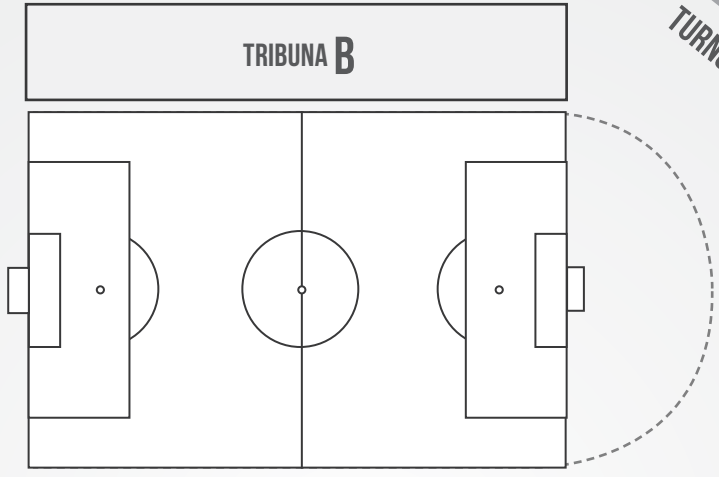

PARKING KAUFAND

P

TRUNOVSKÁ

TRIBUNA B

TRIBUNA C

TRIBUNA A

NAD STŘELNICÍ

U STADIONU

PRESS

PARKING HOTEL SPORT

GPS: 50°42'50.5"N  
15°9'52.0"E

P

H

ATLETICKÁ HALA

P TOP VIP

ATLETICKÝ STADION